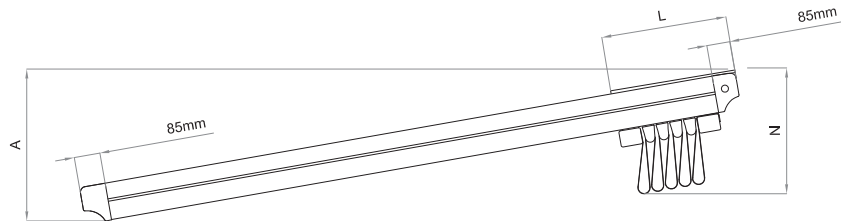

Three Module  
9m > 13m

① Rafter

② Motor Support

③ Fabric Support

④ Puller Profile

# SUNTECH PURE

Technical details

SUNTECH

Suntech Technical Details: Pure

Projection	Fabric Height	Hood	Fall
(P)	(N)	(L)	(A)
3m	430	570	450
3.5m	440	625	503
4m	450	680	555
4.5m	460	735	608
5m	470	790	661
5.5m	480	845	713
6m	490	900	766
6.5m	500	955	818
7m	510	1010	871
7.5m	560	1065	923
8m	570	1120	976
8.5m	580	1175	1028
9m	590	1230	1081
9.5m	600	1285	1133
10m	610	1340	1186