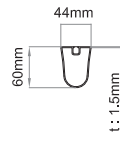

Three Module  
9m > 13m

① Rafter

② Motor Support

③ Fabric Support

④ Puller Profile

# SUNTECH PURE

Technical details

SUNTECH

Suntech Technical Details: Pure

Projection	Fabric Height	Hood	Fall
(P)	(N)	(L)	(A)
3m	430	570	450
3.5m	440	625	503
4m	450	680	555
4.5m	460	735	608
5m	470	790	661
5.5m	480	845	713
6m	490	900	766
6.5m	500	955	818
7m	510	1010	871
7.5m	560	1065	923
8m	570	1120	976
8.5m	580	1175	1028
9m	590	1230	1081
9.5m	600	1285	1133
10m	610	1340	1186