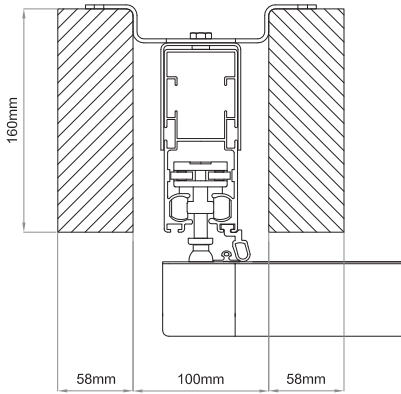

Three Module  
9m > 13m

① Rafter

② Motor Support

③ Fabric Support

④ Puller Profile

# SUNTECH PURE

Technical details

SUNTECH

Suntech Technical Details: Pure

Projection	Fabric Height	Hood	Fall
(P)	(N)	(L)	(A)
3m	430	570	450
3.5m	440	625	503
4m	450	680	555
4.5m	460	735	608
5m	470	790	661
5.5m	480	845	713
6m	490	900	766
6.5m	500	955	818
7m	510	1010	871
7.5m	560	1065	923
8m	570	1120	976
8.5m	580	1175	1028
9m	590	1230	1081
9.5m	600	1285	1133
10m	610	1340	1186