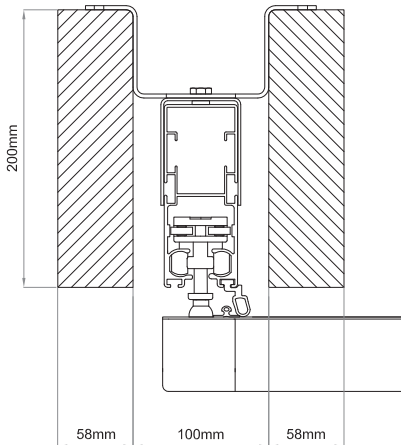

Three Module  
9m > 13m

① Rafter

② Motor Support

③ Fabric Support

④ Puller Profile

# SUNTECH PURE

Technical details

SUNTECH

Suntech Technical Details: Pure

Projection	Fabric Height	Hood	Fall
(P)	(N)	(L)	(A)
3m	430	570	450
3.5m	440	625	503
4m	450	680	555
4.5m	460	735	608
5m	470	790	661
5.5m	480	845	713
6m	490	900	766
6.5m	500	955	818
7m	510	1010	871
7.5m	560	1065	923
8m	570	1120	976
8.5m	580	1175	1028
9m	590	1230	1081
9.5m	600	1285	1133
10m	610	1340	1186