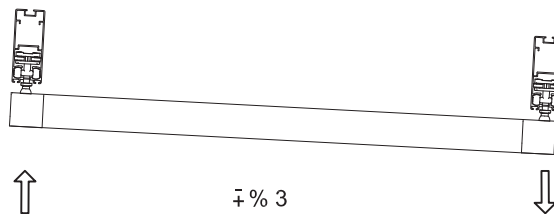

Three Module  
9m > 13m

① Rafter

② Motor Support

③ Fabric Support

④ Puller Profile

# SUNTECH PURE

Technical details

SUNTECH

Suntech Technical Details: Pure

Projection	Fabric Height	Hood	Fall
(P)	(N)	(L)	(A)
3m	430	570	450
3.5m	440	625	503
4m	450	680	555
4.5m	460	735	608
5m	470	790	661
5.5m	480	845	713
6m	490	900	766
6.5m	500	955	818
7m	510	1010	871
7.5m	560	1065	923
8m	570	1120	976
8.5m	580	1175	1028
9m	590	1230	1081
9.5m	600	1285	1133
10m	610	1340	1186