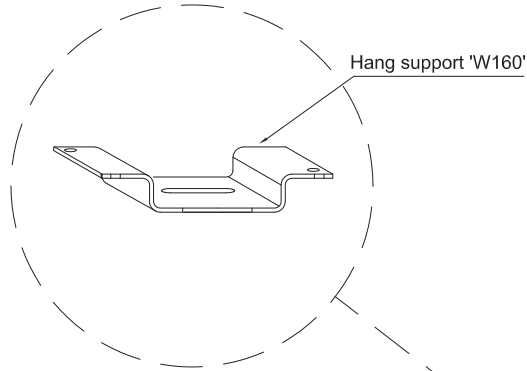

Three Module  
9m > 13m

① Rafter

② Motor Support

③ Fabric Support

④ Puller Profile

# SUNTECH PURE

Technical details

SUNTECH

Suntech Technical Details: Pure

Projection	Fabric Height	Hood	Fall
(P)	(N)	(L)	(A)
3m	430	570	450
3.5m	440	625	503
4m	450	680	555
4.5m	460	735	608
5m	470	790	661
5.5m	480	845	713
6m	490	900	766
6.5m	500	955	818
7m	510	1010	871
7.5m	560	1065	923
8m	570	1120	976
8.5m	580	1175	1028
9m	590	1230	1081
9.5m	600	1285	1133
10m	610	1340	1186