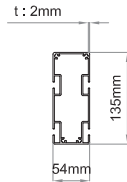

Three Module  
9m > 13m

① Rafter

② Motor Support

③ Fabric Support

④ Puller Profile

# SUNTECH PURE

Technical details

SUNTECH

Suntech Technical Details: Pure

Projection	Fabric Height	Hood	Fall
(P)	(N)	(L)	(A)
3m	430	570	450
3.5m	440	625	503
4m	450	680	555
4.5m	460	735	608
5m	470	790	661
5.5m	480	845	713
6m	490	900	766
6.5m	500	955	818
7m	510	1010	871
7.5m	560	1065	923
8m	570	1120	976
8.5m	580	1175	1028
9m	590	1230	1081
9.5m	600	1285	1133
10m	610	1340	1186