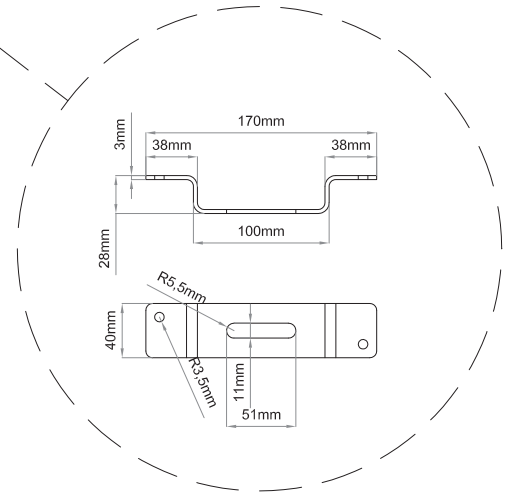

Three Module  
9m > 13m

① Rafter

② Motor Support

③ Fabric Support

④ Puller Profile

# SUNTECH PURE

Technical details

SUNTECH

Suntech Technical Details: Pure

Projection	Fabric Height	Hood	Fall
(P)	(N)	(L)	(A)
3m	430	570	450
3.5m	440	625	503
4m	450	680	555
4.5m	460	735	608
5m	470	790	661
5.5m	480	845	713
6m	490	900	766
6.5m	500	955	818
7m	510	1010	871
7.5m	560	1065	923
8m	570	1120	976
8.5m	580	1175	1028
9m	590	1230	1081
9.5m	600	1285	1133
10m	610	1340	1186