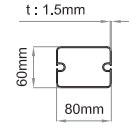

Three Module  
9m > 13m

① Rafter

② Motor Support

③ Fabric Support

④ Puller Profile

# SUNTECH PURE

Technical details

SUNTECH

Suntech Technical Details: Pure

Projection	Fabric Height	Hood	Fall
(P)	(N)	(L)	(A)
3m	430	570	450
3.5m	440	625	503
4m	450	680	555
4.5m	460	735	608
5m	470	790	661
5.5m	480	845	713
6m	490	900	766
6.5m	500	955	818
7m	510	1010	871
7.5m	560	1065	923
8m	570	1120	976
8.5m	580	1175	1028
9m	590	1230	1081
9.5m	600	1285	1133
10m	610	1340	1186