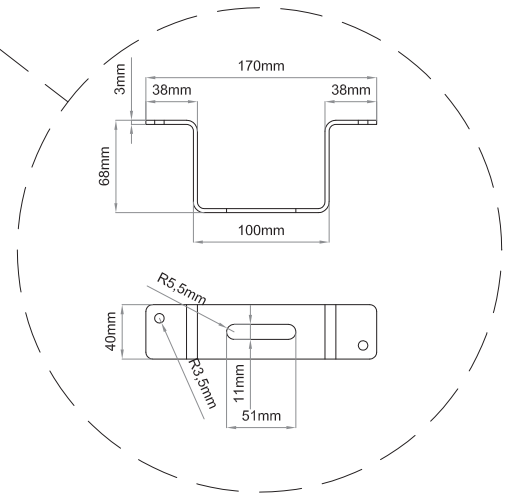

Three Module  
9m > 13m

① Rafter

② Motor Support

③ Fabric Support

④ Puller Profile

# SUNTECH PURE

Technical details

SUNTECH

Suntech Technical Details: Pure

Projection	Fabric Height	Hood	Fall
(P)	(N)	(L)	(A)
3m	430	570	450
3.5m	440	625	503
4m	450	680	555
4.5m	460	735	608
5m	470	790	661
5.5m	480	845	713
6m	490	900	766
6.5m	500	955	818
7m	510	1010	871
7.5m	560	1065	923
8m	570	1120	976
8.5m	580	1175	1028
9m	590	1230	1081
9.5m	600	1285	1133
10m	610	1340	1186