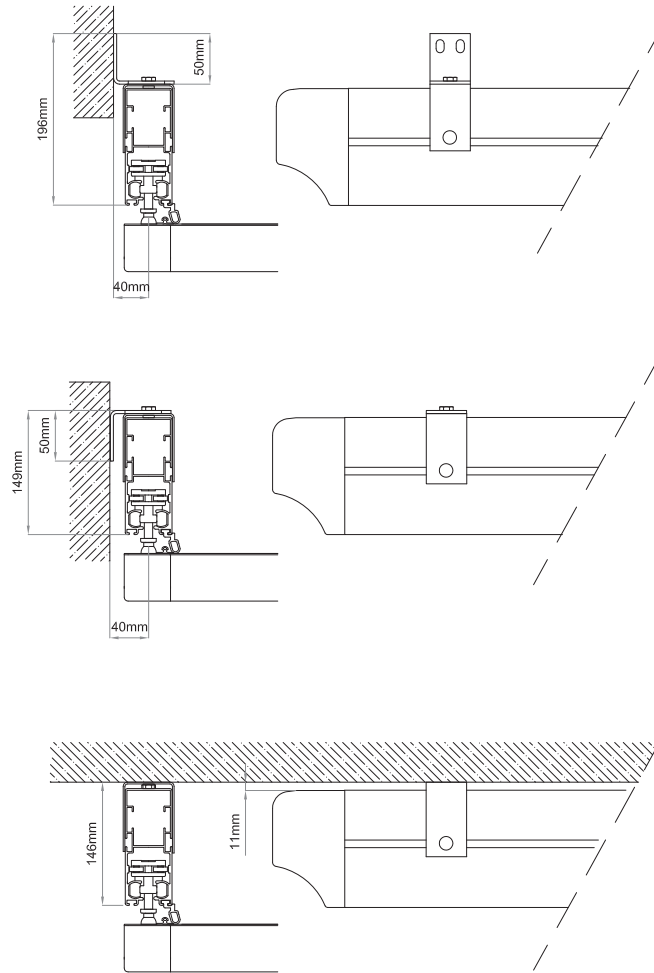

Three Module  
9m > 13m

① Rafter

② Motor Support

③ Fabric Support

④ Puller Profile

# SUNTECH PURE

Technical details

SUNTECH

Suntech Technical Details: Pure

Projection	Fabric Height	Hood	Fall
(P)	(N)	(L)	(A)
3m	430	570	450
3.5m	440	625	503
4m	450	680	555
4.5m	460	735	608
5m	470	790	661
5.5m	480	845	713
6m	490	900	766
6.5m	500	955	818
7m	510	1010	871
7.5m	560	1065	923
8m	570	1120	976
8.5m	580	1175	1028
9m	590	1230	1081
9.5m	600	1285	1133
10m	610	1340	1186