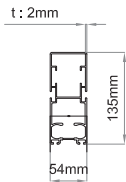

Three Module  
9m > 13m

① Rafter

② Motor Support

③ Fabric Support

④ Puller Profile

# SUNTECH PURE

Technical details

SUNTECH

Suntech Technical Details: Pure

Projection	Fabric Height	Hood	Fall
(P)	(N)	(L)	(A)
3m	430	570	450
3.5m	440	625	503
4m	450	680	555
4.5m	460	735	608
5m	470	790	661
5.5m	480	845	713
6m	490	900	766
6.5m	500	955	818
7m	510	1010	871
7.5m	560	1065	923
8m	570	1120	976
8.5m	580	1175	1028
9m	590	1230	1081
9.5m	600	1285	1133
10m	610	1340	1186