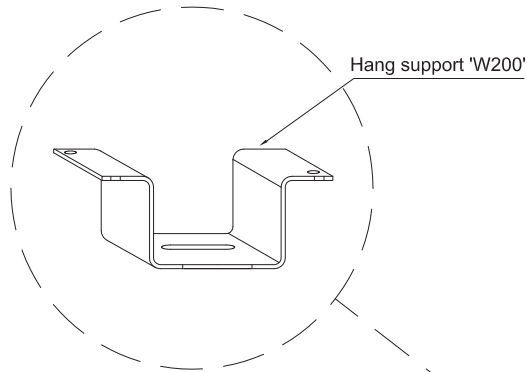

Three Module  
9m > 13m

① Rafter

② Motor Support

③ Fabric Support

④ Puller Profile

# SUNTECH PURE

Technical details

SUNTECH

Suntech Technical Details: Pure

Projection	Fabric Height	Hood	Fall
(P)	(N)	(L)	(A)
3m	430	570	450
3.5m	440	625	503
4m	450	680	555
4.5m	460	735	608
5m	470	790	661
5.5m	480	845	713
6m	490	900	766
6.5m	500	955	818
7m	510	1010	871
7.5m	560	1065	923
8m	570	1120	976
8.5m	580	1175	1028
9m	590	1230	1081
9.5m	600	1285	1133
10m	610	1340	1186